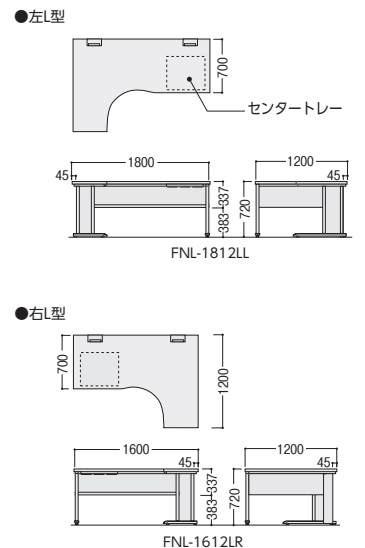

寸法W×D×H / 脚間	質量kg	商品コード	品番	価格
2000×700×720 / 1880	48.2	11-3788-□	FNL-207H□□	¥166,600
1800×700×720 / 1680	44.3	11-3789-□	FNL-187H□□	¥150,900
1600×700×720 / 1480	40.5	11-3790-□	FNL-167H□□	¥142,400
1400×700×720 / 1280	37.2	11-3791-□	FNL-147H□□	¥123,900
1200×700×720 / 1080	33.4	11-3792-□	FNL-127H□□	¥103,700
1100×700×720 / 980	30.5	11-3793-□	FNL-117H□□	¥103,400
1000×700×720 / 880	30.0	11-3794-□	FNL-107H□□	¥103,100
800×700×720 / 680	26.3	11-3795-□	FNL-087H□□	¥91,900

受注対応品

●ロング幕板デスク ㊦

脚元が隠れるロング幕板タイプのデスクも用意しております。

※受注対応品です。詳しくは担当者にお問い合わせください

●D600省スペースサイズデスク ㊦

FNLデスクには、奥行きがスリムなD600サイズがあります。

デスク+ワゴン  
 FNL-126HWW+WGN-603WW  
 (D600の場合、ワゴンがデスク天板面より手前に出ます。)

※受注対応品です。詳しくは担当者にお問い合わせください

L型デスク (H720/D1200)

タイプ	寸法W×D(天板D)×H	質量kg	商品コード	品番	価格
右L型 デスク	1800×1200(700)×720	55.0	11-3797-□	FNL-1812LR□□	¥178,300
	1600×1200(700)×720	51.0	11-3796-□	FNL-1612LR□□	¥176,800
左L型 デスク	1800×1200(700)×720	55.0	11-3799-□	FNL-1812LL□□	¥178,300
	1600×1200(700)×720	51.0	11-3798-□	FNL-1612LL□□	¥176,800